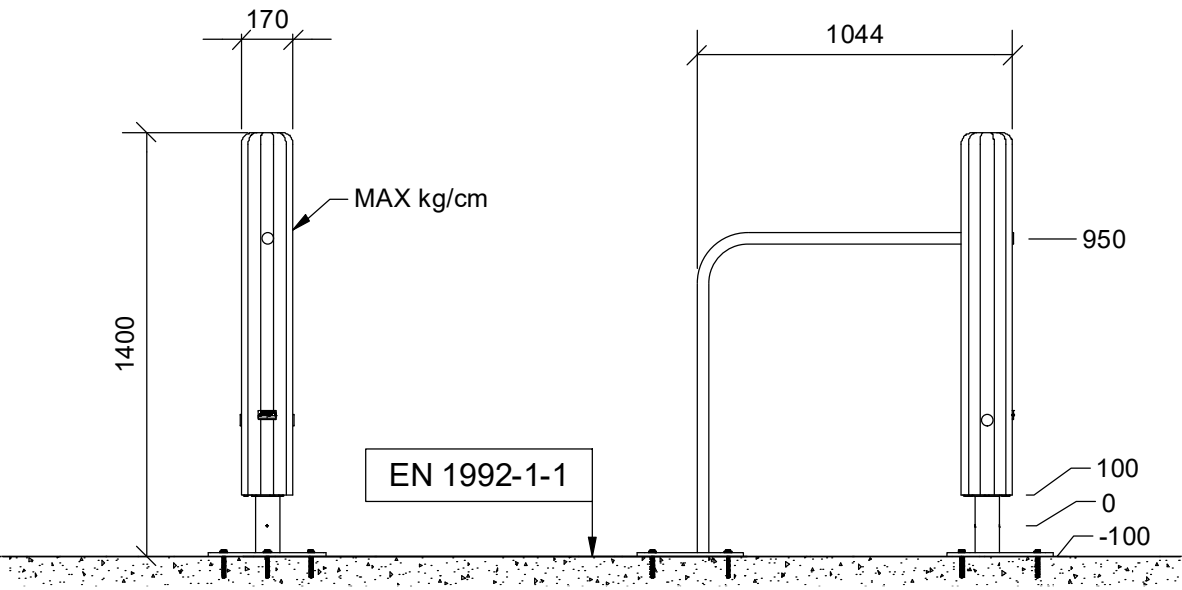

(1/25)

(1/40)

2

3,5h

11m²

4,1x3,2x1,4m

~49 kg

Ø18 x 140 cm

40kg

Parts List

QTY	PART NO	DESCRIP.
1	D11154	39x1400 cm, assembled
1	LE15252	M16x200 mm
1	LE16152	M16 - Ø30 mm
1	LE16556	Ø42/38mm
1	SR00073	Ø38 tube

Parts List		
QTY	PART NO	DESCRIP.
2	LE15901	3x16, PH
1	LE15910	Name tag
6	LE16406	10x85 mm