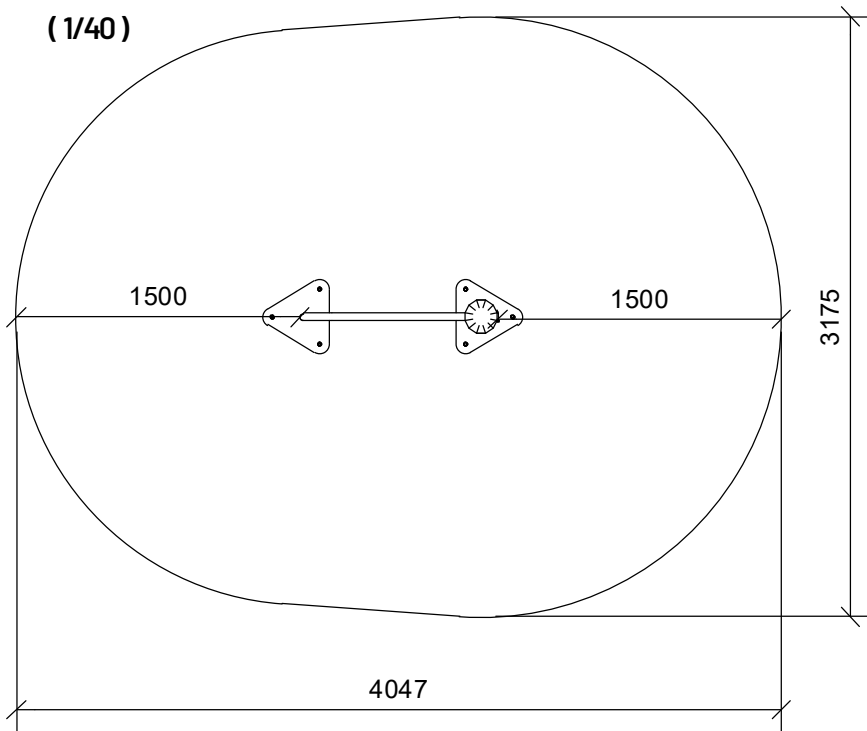

(1/25)

(1/40)

2

3,5h

11m²

4,1x3,2x1,4m

~49 kg

Ø18 x 140 cm

40kg

Parts List

QTY	PART NO	DESCRIP.
1	D11154	39x1400 cm, assembled
1	LE15252	M16x200 mm
1	LE16152	M16 - Ø30 mm
1	LE16556	Ø42/38mm
1	SR00073	Ø38 tube

Parts List		
QTY	PART NO	DESCRIP.
2	LE15901	3x16, PH
1	LE15910	Name tag
6	LE16406	10x85 mm