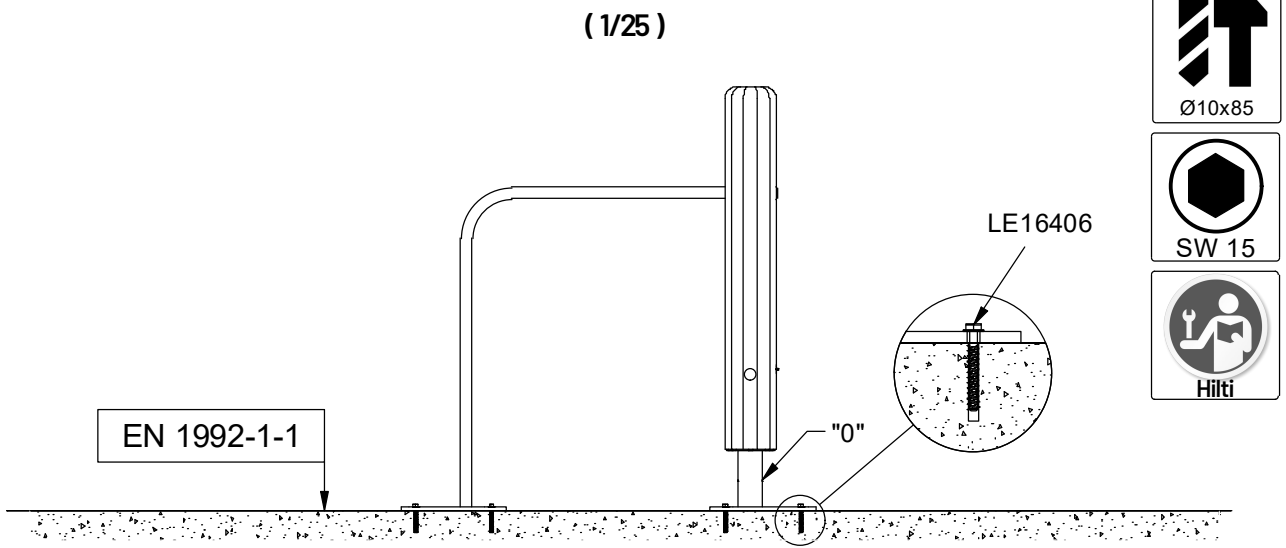

(1/25)

(1/40)

2

3,5h

11m²

4,1x3,2x1,4m

~49 kg

Ø18 x 140 cm

40kg

Parts List

QTY	PART NO	DESCRIP.
1	D11154	39x1400 cm, assembled
1	LE15252	M16x200 mm
1	LE16152	M16 - Ø30 mm
1	LE16556	Ø42/38mm
1	SR00073	Ø38 tube

Parts List		
QTY	PART NO	DESCRIP.
2	LE15901	3x16, PH
1	LE15910	Name tag
6	LE16406	10x85 mm