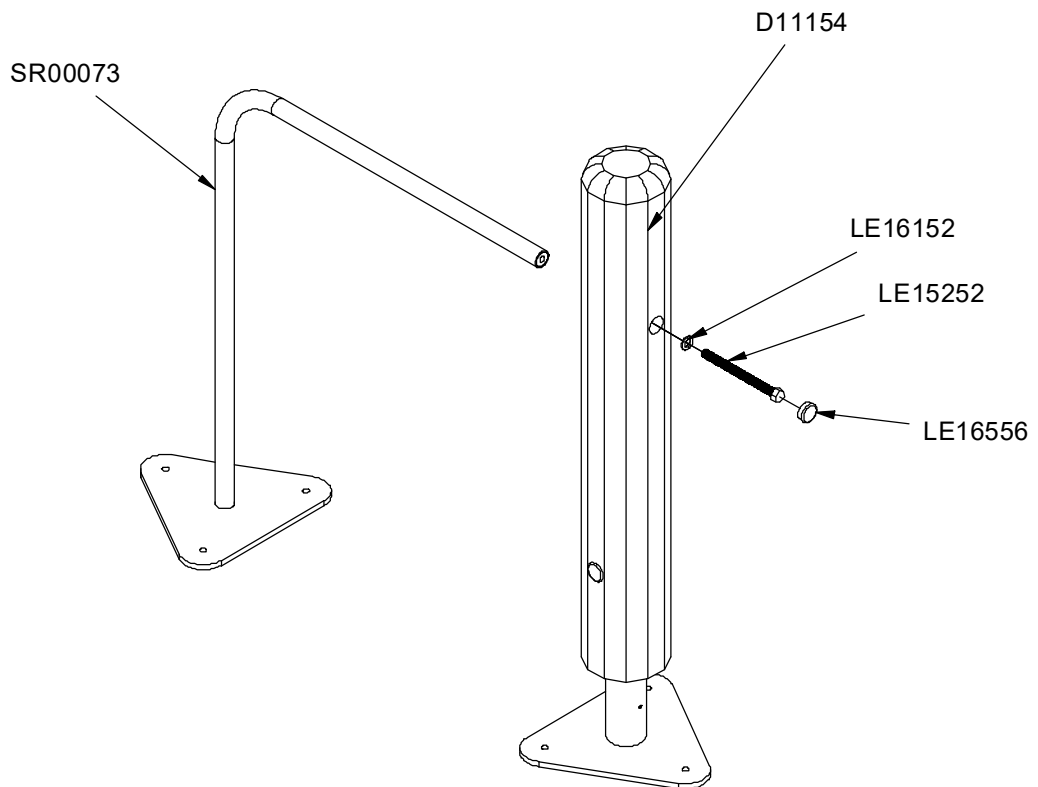

(1/25)

(1/40)

2

3,5h

11m²

4,1x3,2x1,4m

~49 kg

Ø18 x 140 cm

40kg

Parts List

QTY	PART NO	DESCRIP.
1	D11154	39x1400 cm, assembled
1	LE15252	M16x200 mm
1	LE16152	M16 - Ø30 mm
1	LE16556	Ø42/38mm
1	SR00073	Ø38 tube

Parts List		
QTY	PART NO	DESCRIP.
2	LE15901	3x16, PH
1	LE15910	Name tag
6	LE16406	10x85 mm