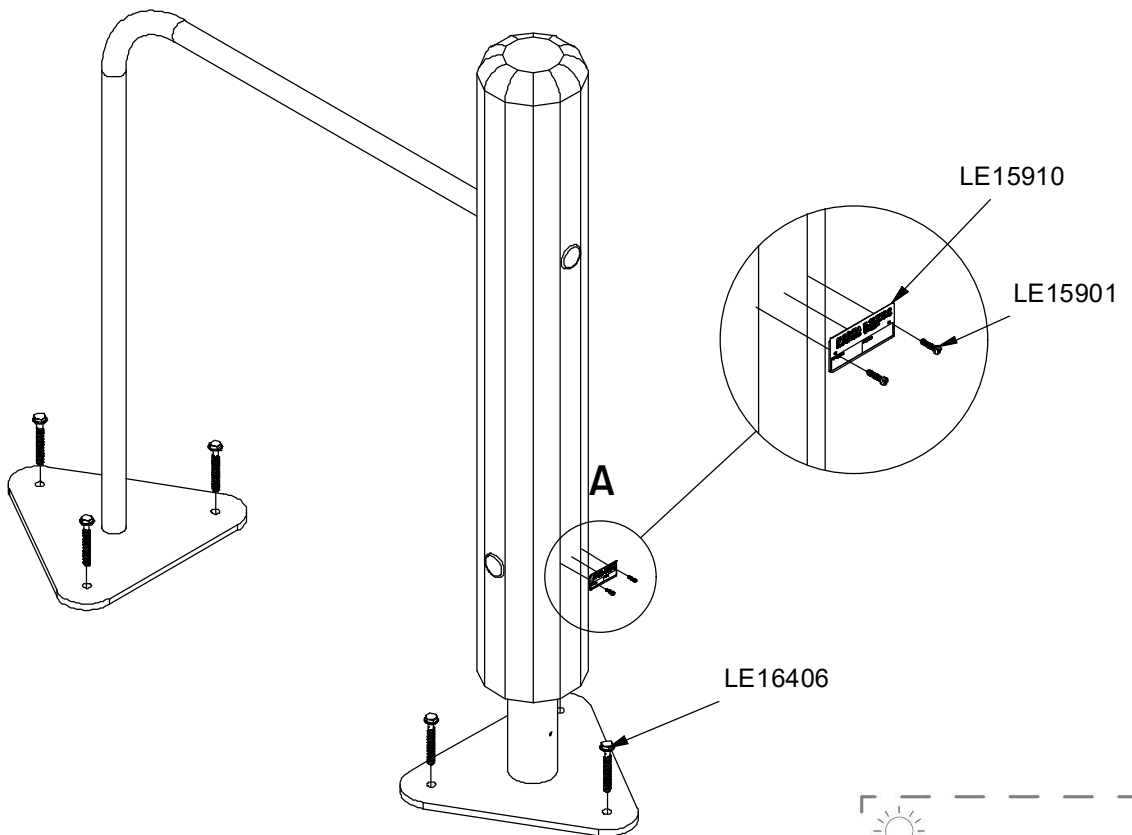

(1/25)

(1/40)

2

3,5h

11m²

4,1x3,2x1,4m

~49 kg

Ø18 x 140 cm

40kg

Parts List

QTY	PART NO	DESCRIP.
1	D11154	39x1400 cm, assembled
1	LE15252	M16x200 mm
1	LE16152	M16 - Ø30 mm
1	LE16556	Ø42/38mm
1	SR00073	Ø38 tube

Parts List		
QTY	PART NO	DESCRIP.
2	LE15901	3x16, PH
1	LE15910	Name tag
6	LE16406	10x85 mm